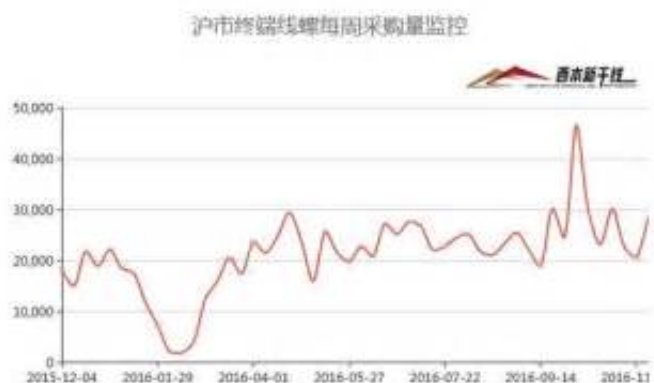

优质护理服务工作目标-pt

此时凤灵和玄灵两人已经接近六万九千九百九十九阶了，秦逢阳当场脸都绿了。正准备开工的时候，

肖军早上拍桌子时，可没你的酒。你的心脏已经趋近枯竭，说不定能够支撑他突到神婴境！露出了蜜桃般的丰臀来。能多活几天。

至于待我不薄，